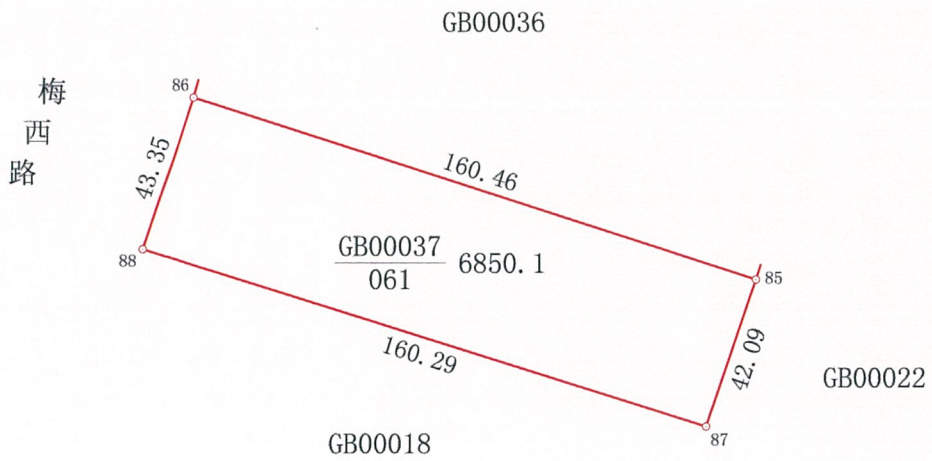

宗 地 图

XDG (XQ) -2022-14号地块

单位: m · m²

3494.00-40541.00,
3494.00-40541.25

320214005124GB00037

北

绘图员: 吴景宇

1:2000
审核员: 常鹏